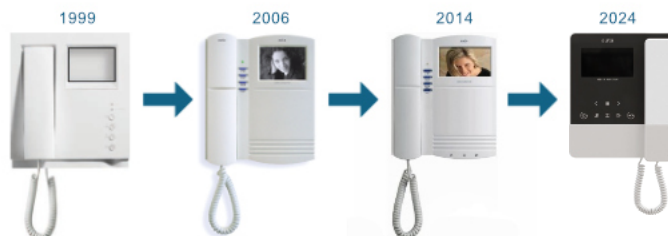

Διαστάσεις:
230 x 200 x 40mm

Εγκατάσταση: Επίτοιχη

Η οθόνη NEOS MAX συμπληρώνει την γκάμα εσωτερικών συσκευών NEOS

NEOS 4.3"
Ανοιχτής Ακρόασης

NEOS 4.3"
Ανοιχτής ακρόασης + ακουστικό

NEOS
ΘΥΡΟΤΗΛΕΦΩΝΟ

NEOS 7" / NEOS 7" Wi-Fi

Εισάγεται από:

AUTA HELLAS - ΑΝΑΣΤΑΣΙΟΣ ΑΡ. ΚΟΡΚΟΒΙΔΑΣ ΑΠΟΚΛΕΙΣΤΙΚΟΣ ΑΝΤΙΠΡΟΣΩΠΟΣ ΕΛΛΑΔΟΣ
Αγ. Αναστασίας 23 Νέα Ιωνία, 2102516008 - www.autahellas.gr - auta@autahellas.gr

auta

Bringing people together