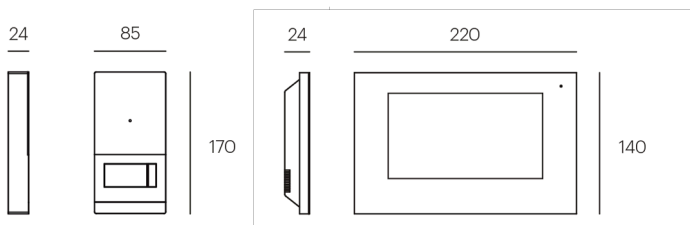

ΔΙΑΣΤΑΣΕΙΣ σε χιλιοστά mm