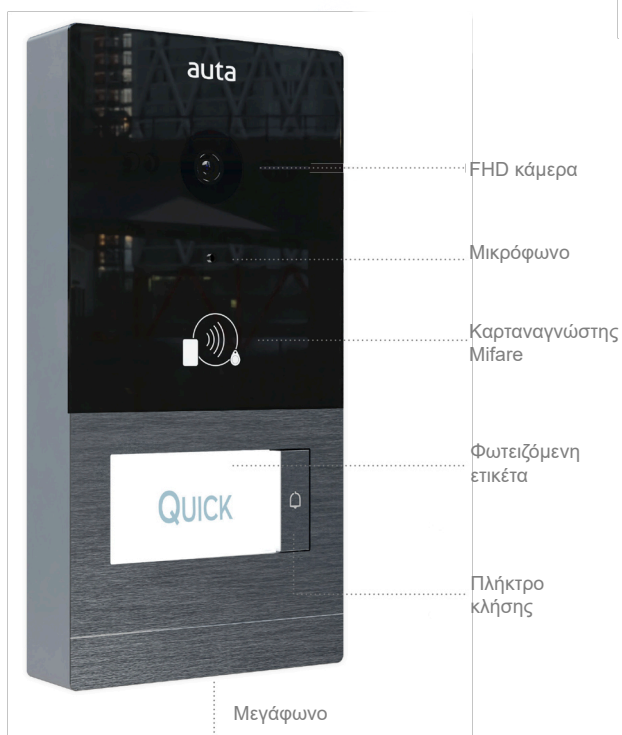

Νέο ΚΙΤ θυροτηλεόρασης μονοκατοικίας 2 καλωδίων

ΚΙΤ 2W

QUICK Wi-Fi

Τεχνολογία 2 καλωδίων, μίνιμαλ σχεδιασμός & απομακρυσμένη σύνδεση μαζί!

Το νέο ΚΙΤ Quick 2W - WiFi της Auta, συνδυάζει την απλότητα & υψηλή απόδοση στην ίδια συσκευή. Χάρη στην ευκολία εγκατάστασης με 2 καλώδια - χωρίς πολικότητα-, και στην υψηλή ποιότητα κατασκευής του με υλικά από αλουμίνιο και γυαλί, το Quick WiFi γίνεται η καλύτερη επιλογή για την εγκατάσταση που απαιτεί κομψότητα, υψηλή τεχνολογία και απομακρυσμένο έλεγχο.

Είναι ιδανικό τόσο για μονοκατοικίες όσο και για επαγγελματικούς χώρους.

Μπορεί να αντικαταστήσει το παλιό κουδούνι 2 καλωδίων ενός διαμερίσματος με έγχρωμη WiFi θυροτηλεόραση.

- > 2 καλωδίων χωρίς πολικότητα
- > Ενσωματωμένο access control Mifare 200 χρηστών
- > Έξοδος 12Vdc για κυπρί
- > Έξοδος αυτοματισμού στη μπουτονιέρα
- > Απομακρυσμένη σύνδεση μέσω WiFi και την εφαρμογή TUYA App

ΜΠΟΥΤΟΝΙΕΡΑ QUICK_W

ΟΘΟΝΗ QUICK 7" Wi-Fi

FHD κάμερα 1080p

για εικόνα υψηλής ανάλυσης. Διαθέτει λευκά led φωτισμού και ευρυγώνιο φακό

Έλεγχος 2 εισόδων

διαθέτει έξοδο 12Vdc για άνοιγμα θύρας και ανεξάρτητη ξηρή επαφή για 2η θύρα, γκαραζόπορτα ή αυτοματισμούς

Έλεγχος πρόσβασης

έως 200 κάρτες με τον ενσωματωμένο αναγνώστη Mifare 13,56 Mhz και διαχείριση τους απευθείας από την οθόνη

Επίτοιχη τοποθέτηση

απλοποιεί την εγκατάσταση, ενώ διαθέτει συμπληρωματικά στέγαστρο βροχής και μεγαλύτερη πλάτη στερέωσης