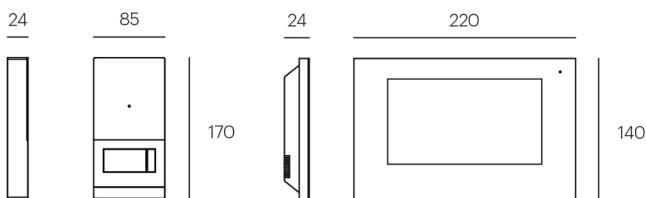

Έλεγχος πρόσβασης

έως 200 κάρτες με τον ενσωματωμένο αναγνώστη Mifare 13,56 Mhz

Επίτοιχη τοποθέτηση

απλοποιεί την εγκατάσταση, ενώ διαθέτει συμπληρωματικά στέγαστρο βροχής και μεγαλύτερη πλάτη στερέωσης

ΔΙΑΣΤΑΣΕΙΣ σε χιλιοστά mm