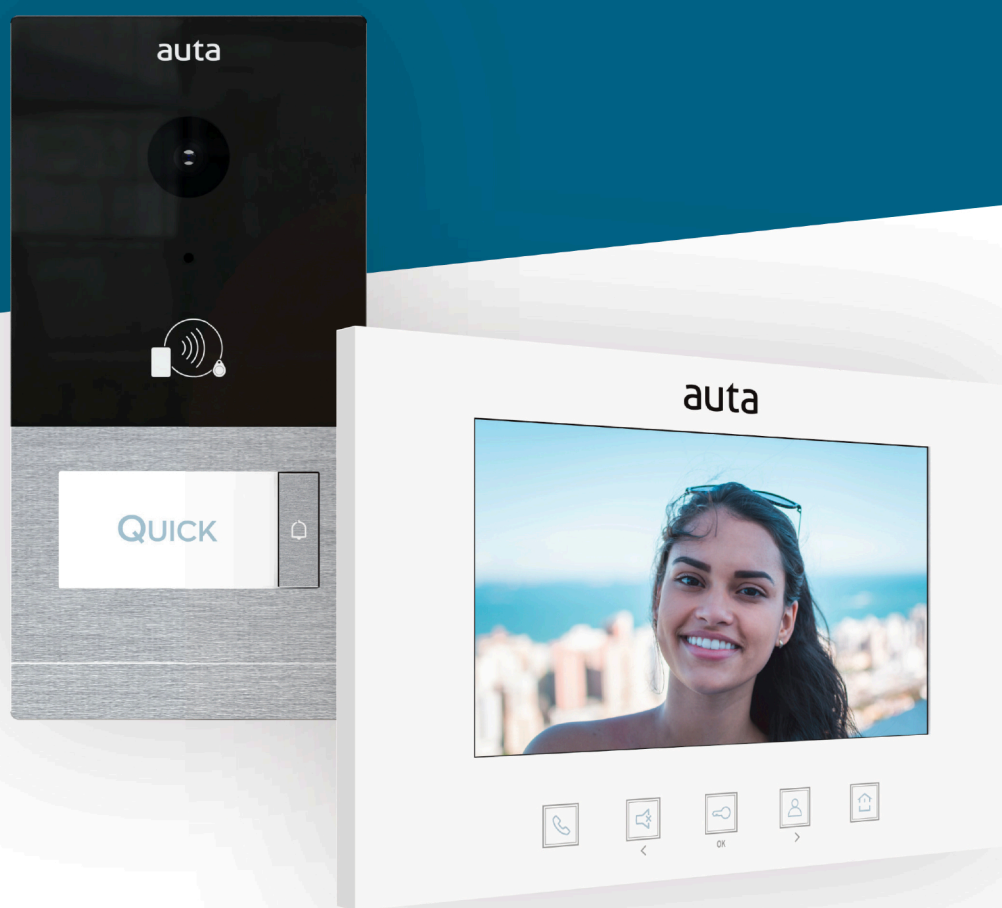

Νέο ΚΙΤ θυροτηλεόρασης μονοκατοικίας 2 καλωδίων

ΚΙΤ 2W

QUICK

Τεχνολογία 2 καλωδίων & μίνιμαλ σχεδιασμός μαζί!

Το νέο ΚΙΤ Quick 2W της Auta, συνδυάζει την απλότητα & υψηλή απόδοση στην ίδια συσκευή. Χάρη στην ευκολία εγκατάστασης με 2 καλώδια - χωρίς πολικότητα-, και στην υψηλή ποιότητα κατασκευής του με υλικά από αλουμίνιο και γυαλί, το Quick γίνεται η καλύτερη επιλογή για την εγκατάσταση που απαιτούνται κομψότητα και τεχνολογία.

Είναι ιδανικό τόσο για μονοκατοικίες όσο και για επαγγελματικούς χώρους.

Μπορεί να αντικαταστήσει το παλιό κουδούνι 2 καλωδίων ενός διαμερίσματος με έγχρωμη προηγμένη θυροτηλεόραση.

- > 2 καλωδίων χωρίς πολικότητα
- > Μέχρι 4 εσωτερικές οθόνες
- > Μέχρι 3 μπουτονιέρες εισόδου
- > Ενσωματωμένο access control Mifare 200 χρηστών
- > Ενδοεπικοινωνία μεταξύ οθονών
- > Έξοδος 12Vdc για κυπρί
- > Ρελέ αυτοματισμού σε κάθε μπουτονιέρα
- > Σύνδεση έως 15 καμερών παρακολούθησης CCTV

ΜΠΟΥΤΟΝΙΕΡΑ QUICK

ΟΘΟΝΗ QUICK 7"

HD κάμερα

για εικόνα υψηλής ανάλυσης. Διαθέτει λευκά led φωτισμού και ευρυγώνιο φακό

Έλεγχος 2 εισόδων

διαθέτει έξοδο 12Vdc για άνοιγμα θύρας και ανεξάρτητη ξηρή επαφή για 2η θύρα, γκαραζόπορτα ή αυτοματισμούς

ΑΞΕΣΟΥΑΡ

Οθόνη 7" με πλήκτρα αφής

Εξαιρετική οθόνη 7" με ζωντανά χρώματα, υψηλή αντίθεση και άριστη απόδοση με την τεχνολογία 2 καλωδίων της Auta

Αμφίδρομος ήχος συνομιλίας

Δυνατός και καθαρός ήχος ακόμα και όταν υπάρχει θόρυβος