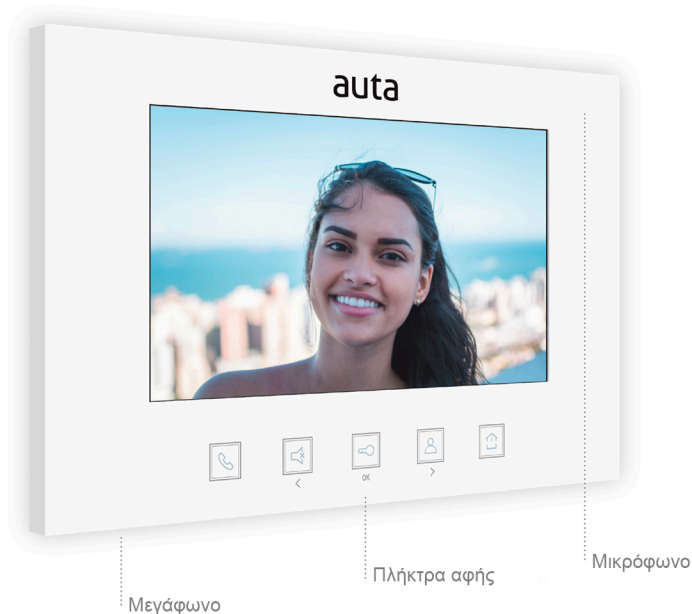

Είναι ιδανικό τόσο για μονοκατοικίες όσο και για επαγγελματικούς χώρους.

Μπορεί να αντικαταστήσει το παλιό κουδούνι 2 καλωδίων ενός διαμερίσματος με έγχρωμη προηγμένη θυροτηλεόραση.

- > 2 καλωδίων χωρίς πολικότητα
- > Μέχρι 4 εσωτερικές οθόνες
- > Μέχρι 3 μπουτονιέρες εισόδου
- > Ενσωματωμένο access control Mifare 200 χρηστών
- > Ενδοεπικοινωνία μεταξύ οθονών
- > Έξοδος 12Vdc για κυπρί
- > Ρελέ αυτοματισμού σε κάθε μπουτονιέρα
- > Σύνδεση έως 15 καμερών παρακολούθησης CCTV

ΜΠΟΥΤΟΝΙΕΡΑ QUICK

ΟΘΟΝΗ QUICK 7"

HD κάμερα

για εικόνα υψηλής ανάλυσης. Διαθέτει λευκά led φωτισμού και ευρυγώνιο φακό

Έλεγχος 2 εισόδων

διαθέτει έξοδο 12Vdc για άνοιγμα θύρας και ανεξάρτητη ξηρή επαφή για 2η θύρα, γκαραζόπορτα ή αυτοματισμούς

ΑΞΕΣΟΥΑΡ

Οθόνη 7" με πλήκτρα αφής

Εξαιρετική οθόνη 7" με ζωντανά χρώματα, υψηλή αντίθεση και άριστη απόδοση με την τεχνολογία 2 καλωδίων της Auta

Αμφίδρομος ήχος συνομιλίας

Δυνατός και καθαρός ήχος ακόμα και όταν υπάρχει θόρυβος

Ενδοεπικοινωνία μεταξύ οθονών στο διαμέρισμα

Καλέστε άλλες οθόνες μέσα στο σπίτι και συνομιλήστε μεταξύ οθονών

Λειτουργία κουδουνιού ορόφου, επιλογή μελωδίας και έντασης κλήσης

Διαθέτει είσοδο σύνδεσης μπουτόν κουδουνιού, επιλογή μελωδιών και έντασης του ήχου κλήσης